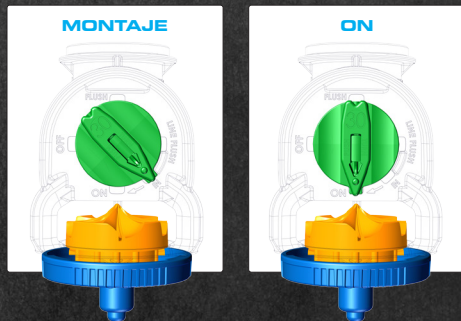

SERIE 3030

con boquilla 3NV multifunción
EMPUJAR, GIRAR, ENCAJAR

Atención : no dejar en posición OFF con temperaturas bajo cero.

La nueva boquilla 3NV es el componente clave de la serie 3030. Fabricada con la misma precisión que la 3TN, esta boquilla innovadora con disco combina varias funciones de “micro-gestión” del sistema.

- » cambio rápido - empujar & girar, se oye el “clic”
- » muelle de acero inoxidable para una posición precisa y fiable
- » cubre la gama completa, usando los mismos caudales y numeración que el sistema 3TN
- » código cromático idéntico al 3TN, sino que los números impares tienen un borde ondulado muy resistente a las inclemencias

Instalaciones nuevas

NUEVAS TÉCNICAS DE MONTAJE

- » Potentie eficiencia & precisión al máximo - instale los aspersores, vuelva a pasar y monte las boquillas
- » La talla & la forma de las bridas de la boquilla impiden un montaje o quitar equivocado.
- » Garantize la calidad del riego identificando visualmente los diferentes tipos de aspersores.
- » De las sobrepresiones necesarias según la calidad del agua.

Integración perfecta a sus sistema existente.

AHORRE TIEMPO & DINERO

- » Suela reemplazar el conjunto cuerpo/boquilla para aprovechar las ventajas de la nueva serie 3030. La tapa, el plato, el regulador y las conexiones de la serie 3000 quedan compatibles (NB : se puede volver a usar el contrapeso del Orbitor, pero se necesita un nuevo conjunto de cuerpo/plato).
- » Ya que las funciones ON, OFF y limpieza no requieren que se quiten las boquillas, no se caerán ni perderán en el campo nunca más!
- » El clip de doble boquilla 3NV (con opción de caudal alto o bajo) les permite a los cultivadores acomodar el caudal a las necesidades de riego (germinación, quimigación o rebajamiento del nivel freático).