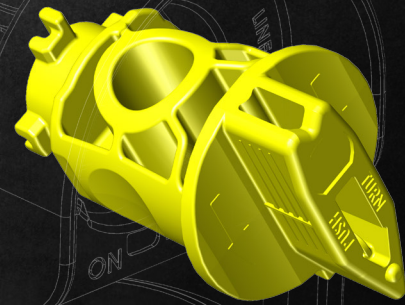

SERIE 3030

con boquilla 3NV multifunción
EMPUJAR, GIRAR, ENCAJAR

Atención : no dejar en posición OFF con temperaturas bajo cero.

La nueva boquilla 3NV es el componente clave de la serie 3030. Fabricada con la misma precisión que la 3TN, esta boquilla innovadora con disco combina varias funciones de “micro-gestión” del sistema.

- » cambio rápido - empujar & girar, se oye el “clic”
- » muelle de acero inoxidable para una posición precisa y fiable
- » cubre la gama completa, usando los mismos caudales y numeración que el sistema 3TN
- » código cromático idéntico al 3TN, sino que los números impares tienen un borde ondulado muy resistente a las inclemencias

Pilote su sistema sin deber quitar ni una sola boquilla.

La boquilla 3NV es compatible con todos los aspersores existentes : Rotator, Spinner, Accelerator, Sprayhead, Orbitor, sectoriales. Eficiencia máxima con la conexión rosca cuadrada.

Integración perfecta a sus sistema existente.

AHORRE TIEMPO & DINERO

- » Suela reemplazar el conjunto cuerpo/boquilla para aprovechar las ventajas de la nueva serie 3030. La tapa, el plato, el regulador y las conexiones de la serie 3000 quedan compatibles (NB : se puede volver a usar el contrapeso del Orbitor, pero se necesita un nuevo conjunto de cuerpo/plato).
- » Ya que las funciones ON, OFF y limpieza no requieren que se quiten las boquillas, no se caerán ni perderán en el campo nunca más!
- » El clip de doble boquilla 3NV (con opción de caudal alto o bajo) les permite a los cultivadores acomodar el caudal a las necesidades de riego (germinación, quimigación o rebajamiento del nivel freático).