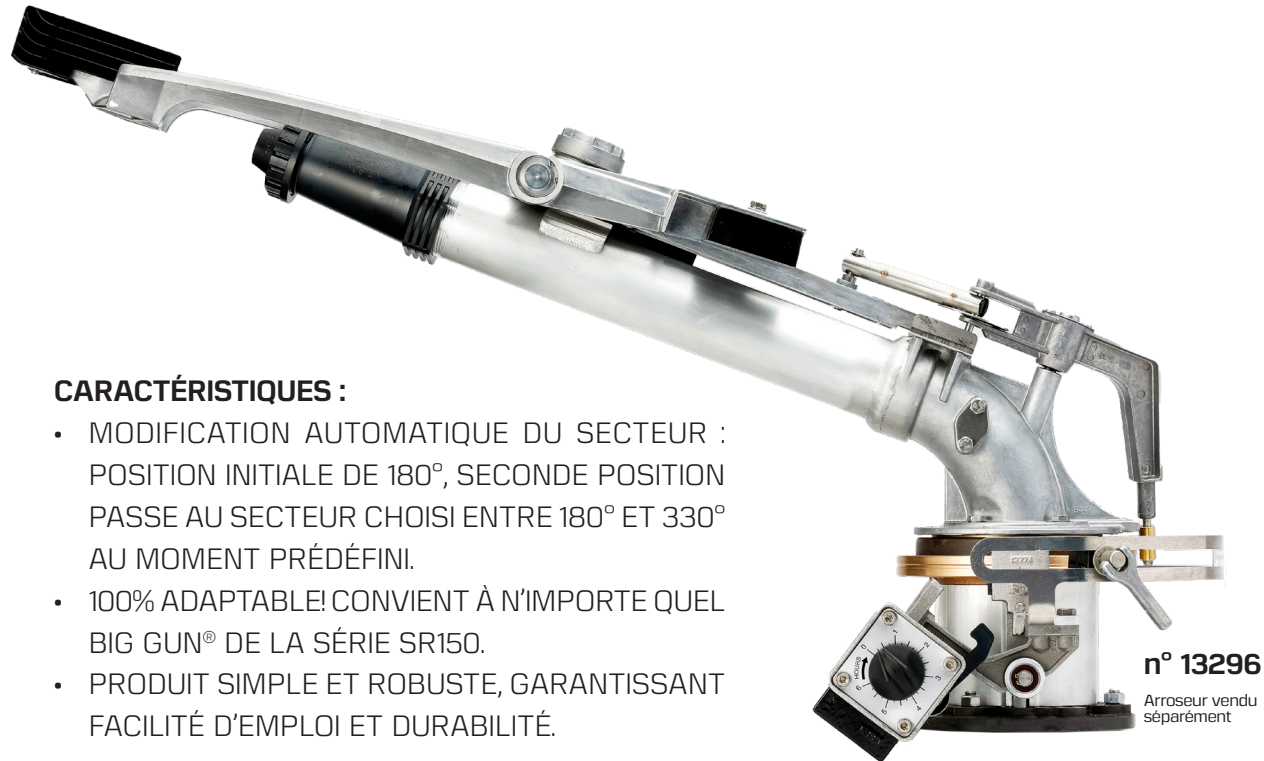

La Minuterie Secteur Automatique pour arroseur Big Gun® SR150 est un moyen simple et pratique de modifier automatiquement la surface arrosée au fur et à mesure que la machine avance.

CARACTÉRISTIQUES :

- MODIFICATION AUTOMATIQUE DU SECTEUR : POSITION INITIALE DE 180°, SECONDE POSITION PASSE AU SECTEUR CHOISI ENTRE 180° ET 330° AU MOMENT PRÉDÉFINI.
- 100% ADAPTABLE! CONVIENT À N'IMPORTE QUEL BIG GUN® DE LA SÉRIE SR150.
- PRODUIT SIMPLE ET ROBUSTE, GARANTISSANT FACILITÉ D'EMPLOI ET DURABILITÉ.