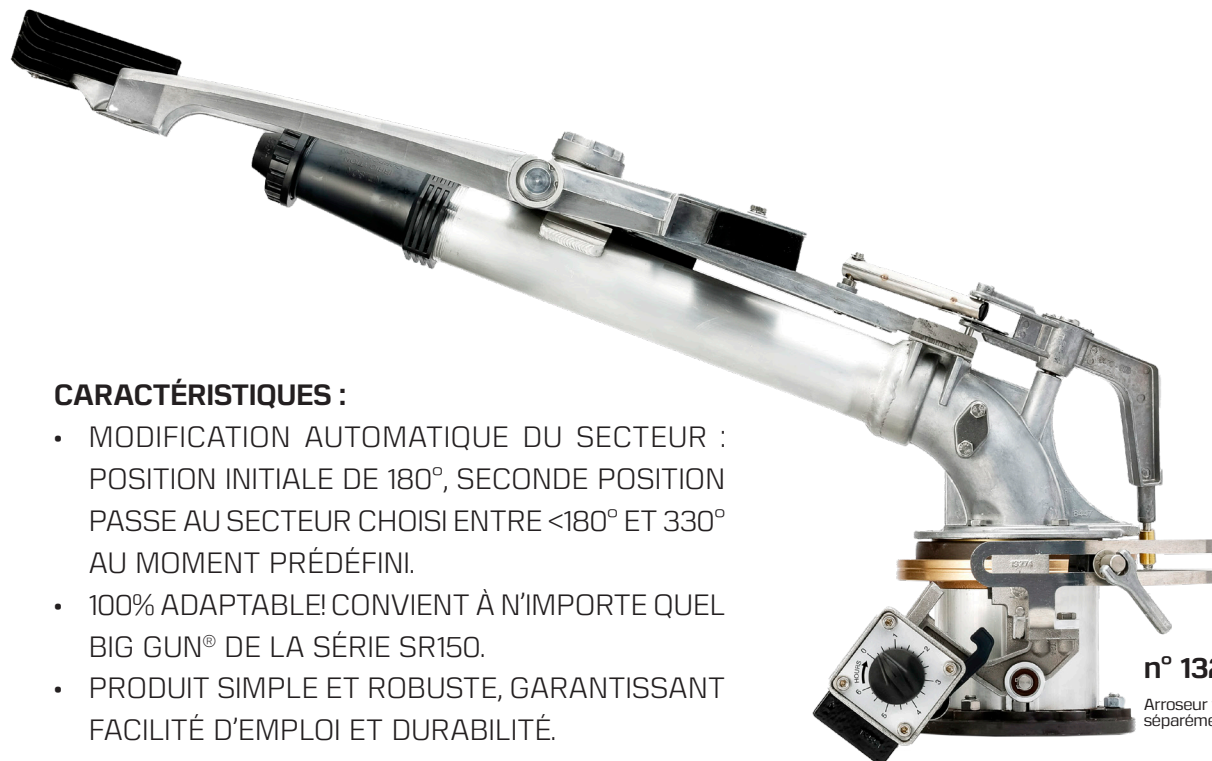

La Minuterie Secteur Automatique pour arroseur Big Gun® SR150 est un moyen simple et pratique de modifier automatiquement la surface arrosée au fur et à mesure que la machine avance.

**CARACTÉRISTIQUES :**

- MODIFICATION AUTOMATIQUE DU SECTEUR : POSITION INITIALE DE 180°, SECONDE POSITION PASSE AU SECTEUR CHOISI ENTRE <180° ET 330° AU MOMENT PRÉDÉFINI.
- 100% ADAPTABLE! CONVIENT À N'IMPORTE QUEL BIG GUN® DE LA SÉRIE SR150.
- PRODUIT SIMPLE ET ROBUSTE, GARANTISSANT FACILITÉ D'EMPLOI ET DURABILITÉ.