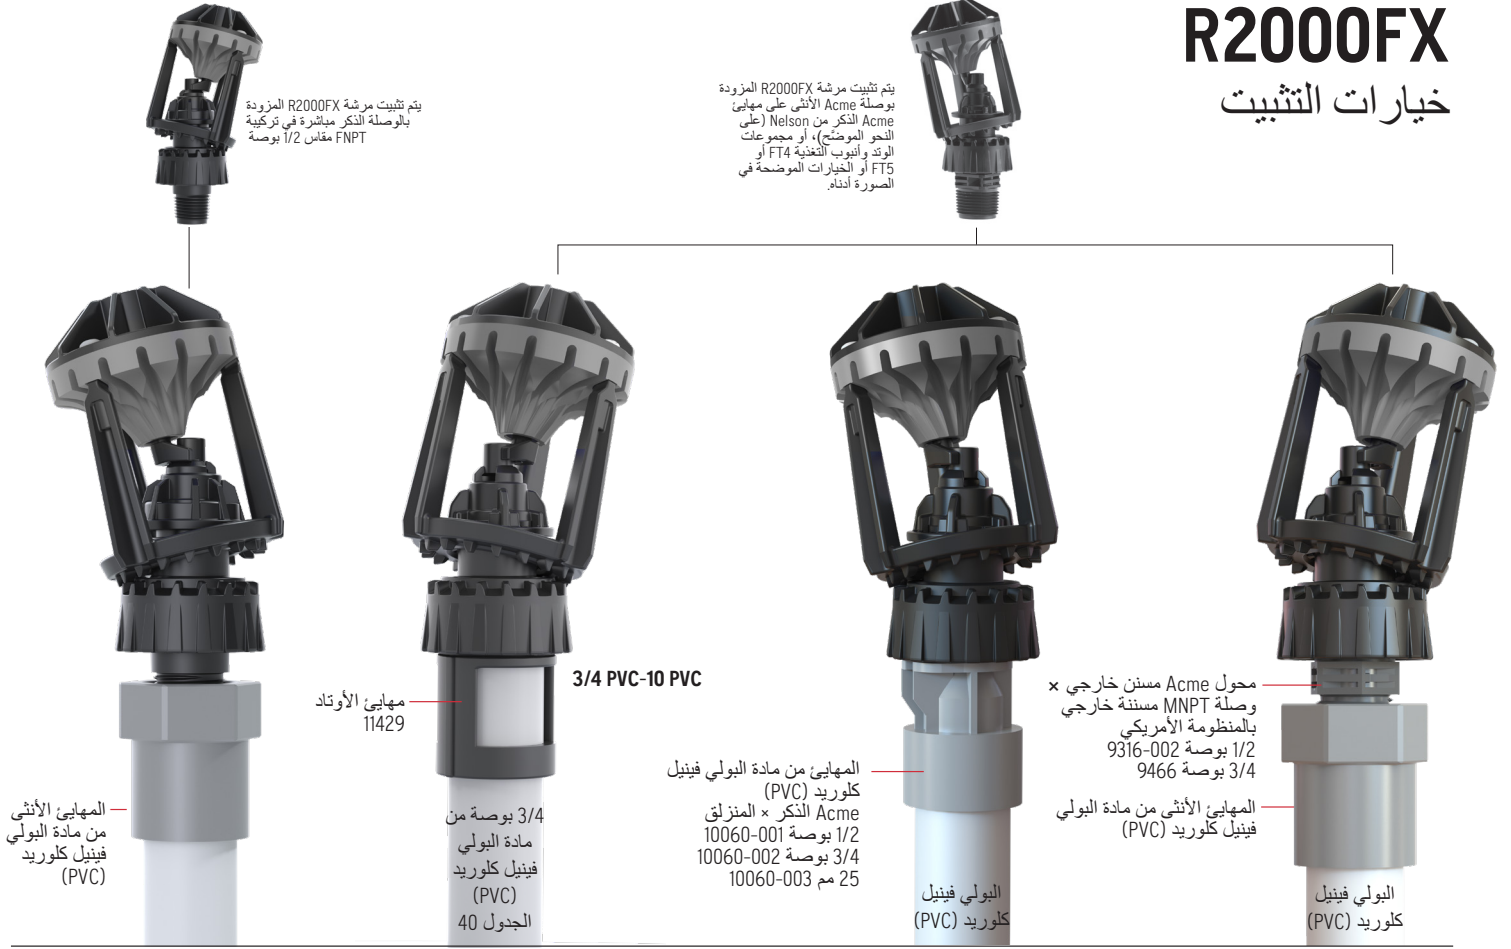

R2000FX

خيارات التثبيت

أرقام قطع مرشحة R2000FX وأدائها

رقم XXXX-13223 (لولبة ACME الأنثى) / رقم XXXX-14023 (لولبة MNPT مقاس 1/2 بوصة)

الوحدات المترية (التدفق بوحدة اللتر/ساعة)					الوحدات الأمريكية (التدفق بوحدة الجالون في الدقيقة)									خيارات اللوحة -XXXX			
الضغط (بار)				ارتفاع التدفق (سم)	نصف القطر (متر)	التدفق (بوحدة اللتر/ ساعة)	Cv*	الضغط (بالرطل في البوصلة المربعة)				ارتفاع التدفق (بوصة)	نصف القطر (قدم)		فوهة التحكم في التدفق		
2.5	2.0	1.75	1.5					35	30	25	20						
212	218	220	220	104 - 94	8.3 - 8.0	227	0.020	0.94	0.96	0.97	0.97	بوصة 41 - 36	27 - 26	قدمًا	1.0	-2100	الأرجوانية تبلغ 12°
266	274	276	275	113 - 97	9.2 - 8.7	284	0.015	1.18	1.21	1.21	1.21	بوصة 44 - 37	30 - 28	قدمًا	1.25	-2125	
326	331	332	332	112 - 99	9.5 - 9.0	341	0.027	1.44	1.46	1.46	1.46	بوصة 44 - 38	31 - 29	قدمًا	1.5	-2150	
385	390	389	386	118 - 99	9.2 - 9.0	397	0.006	1.70	1.72	1.71	1.69	بوصة 45 - 38	30 - 29	قدمًا	1.75	-2175	
212	218	220	220	124 - 101	8.9 - 8.7	227	0.020	0.94	0.96	0.97	0.97	بوصة 49 - 37	29 - 28	قدمًا	1.0	-5100	الحمراء تبلغ 15°
266	274	276	275	127 - 106	9.6 - 8.9	284	0.015	1.18	1.21	1.21	1.21	بوصة 50 - 40	31 - 28	قدمًا	1.25	-5125	
326	331	332	332	130 - 111	9.8 - 9.3	341	0.027	1.44	1.46	1.46	1.46	بوصة 51 - 42	32 - 30	قدمًا	1.5	-5150	
385	390	389	386	134 - 116	10.5 - 9.2	397	0.006	1.70	1.72	1.71	1.69	بوصة 52 - 45	34 - 30	قدمًا	1.75	-5175	
212	218	220	220	170 - 145	10.1 - 9.9	227	0.020	0.94	0.96	0.97	0.97	بوصة 66 - 55	33 - 32	قدمًا	1.0	-7100	الرمادية تبلغ 24°
266	274	276	275	187 - 153	10.7 - 10.5	284	0.015	1.18	1.21	1.21	1.21	بوصة 73 - 58	35 - 34	قدمًا	1.25	-7125	
326	331	332	332	189 - 161	10.7 - 10.2	341	0.027	1.44	1.46	1.46	1.46	بوصة 74 - 62	35 - 33	قدمًا	1.5	-7150	
385	390	389	386	258 - 208	11.1 - 10.8	397	0.006	1.7	1.72	1.71	1.69	بوصة 100 - 78	37 - 36	قدمًا	1.75	-7175	الزرقاء تبلغ 24°
439	446	446	443	256 - 214	11.3 - 10.7	454	0.010	1.94	1.97	1.96	1.94	بوصة 101 - 81	38 - 35	قدمًا	2.0	-7200	
612	581	573	571	267 - 217	11.6 - 11.2	568	0.008	2.67	2.56	2.54	2.51	بوصات 104 - 81	38 - 37	قدمًا	2.5	-7250	
728	684	669	658	269 - 229	11.6	681	0.007	3.17	3.02	2.95	2.88	بوصات 106 - 87	38	قدمًا	3.0	-7300	

* معامل اختلاف الشركة المُصنِّعة